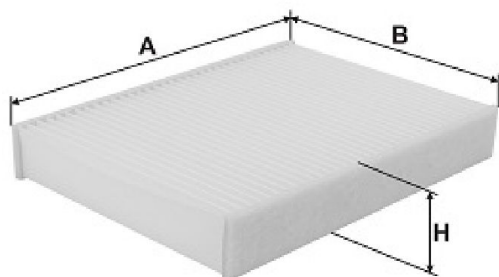

FILTRON®

K 1438

Kategorija: Auto Klime

Filter, vazduh unutrašnjeg prostora FILTRON K 1438

Šifra proizvoda: IC-G0ZYSS

Cena: 946.08 RSD

*u cenu je uračunat PDV

Cabin filter fits: MERCEDES EQV (W447), EVITO TOURER (W447), EVITO (W447), MARCO POLO CAMPER (W447), V (W447), VITO MIXTO (DOUBLE CABIN), VITO TOURER (W447), VITO (W447) 1.6D-Electric 03.14-