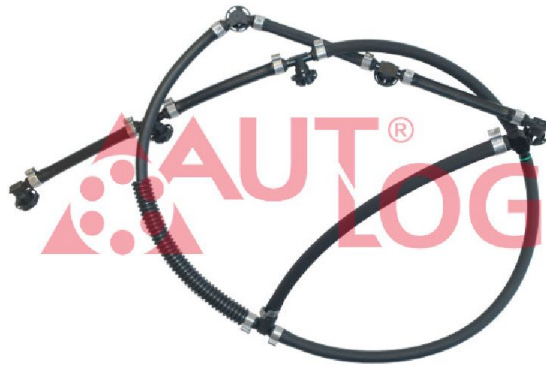

Ovlašćeni Servis doo

Gavrila Popovića 11, 11050, Beograd

☎ 069/3467-928

Online prodavnica

<https://ovlasceniservis.com/>

Kategorija: Dovod goriva

Crijevo, visak goriva AUTLOG KL3146

Šifra proizvoda: IC-G0YFBE

Cena: 6697.44 RSD

*u cenu je uračunat PDV

Overflow hose fits: MERCEDES SPRINTER 3,5-T (B906), SPRINTER 3-T (B903), SPRINTER 3-T (B906), SPRINTER 4,6-T (B906), VITO / MIXTO (W639), VITO (W639) 2.3D/3.0D 02.95-

Šifra proizvoda: IC-G0YFBE

OE Šifre

MFL1135	GATES
9840E	HOFFER
9840E	MEAT&DORIA
V30-3356	VAICO
642 070 2032	MERCEDES
642 070 3232	MERCEDES
642 070 5632	MERCEDES
A642 070 20 32	MERCEDES
A642 070 56 32	MERCEDES
A6420703232	MERCEDES