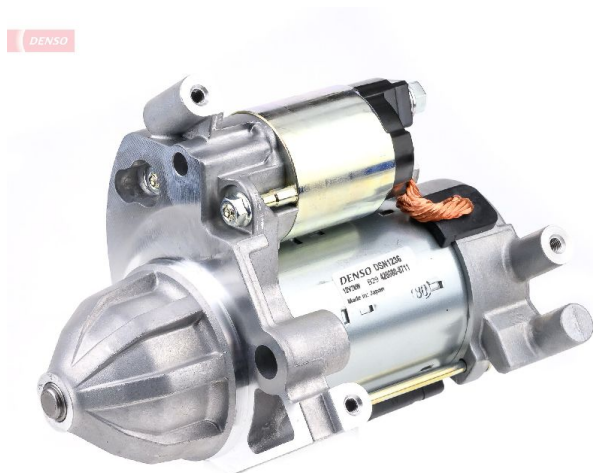

Ovlašćeni Servis doo

Gavrila Popovića 11, 11050, Beograd

☎ 069/3467-928

Online prodavnica

<https://ovlasceniservis.com/>

Kategorija: Elektro sistem

Starter DENSO DSN1236

Šifra proizvoda: IC-G0K6NB

Cena: 39304.27 RSD

*u cenu je uračunat PDV

Elektropokretač (12V, 2kW) odgovara: LEXUS GX; TOYOTA LAND CRUISER 200 4.6 01.10-

Napon: 12.0 V | Nazivna snaga: 2.0 kW | Šifra proizvoda: IC-G0K6NB

OE Šifre

42800-08710	DENSO
428000-6830	DENSO
428000-6831	DENSO
428000-8711	DENSO
428080-8711	DENSO
28100-38050	LEXUS
28100-38070	LEXUS
28100-38050	TOYOTA
28100-38070	TOYOTA

Deklaracija

Model:	Starter DENSO DSN1236 IC-G0K6NB
--------	---------------------------------

Ovlašćeni Servis doo

Gavrila Popovića 11, 11050, Beograd

☎ 069/3467-928

Online prodavnica

<https://ovlasceniservis.com/>

Naziv i vrsta robe: Elektro sistem

Barkod: DSN1236

Prava potrošača: Zagarantovana sva prava potrošača po osnovu zakona o zaštiti potrošača.

Dimenzije i jedinice mere

Odšampaj uplatnicu

НАЛОГ ЗА УПЛАТУ			
уплатилац	шифра плаћања	валута	износ
<input type="text"/>	189	RSD	= 39.304,27
сврха плаћања	рачун примаоца		
Narudžbina IC-G0K6NB-ovlasceni	160-6000001230117-63		
прималац	модел	позив на број (одобрење)	
Ovlašćeni Servis doo Gavrila Popovića 11, 11050, Beograd	<input type="text"/>	IC-G0K6NB-ovlasceni	
<hr/>			
потпис уплатиоца	NBS IPS QR		
<hr/>	место и датум пријема	датум валуте	