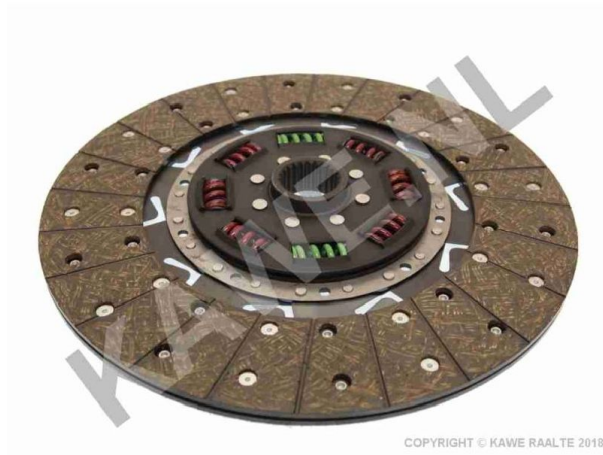

Ovlašćeni Servis doo

Gavrila Popovića 11, 11050, Beograd

☎ 069/3467-928

Online prodavnica

<https://ovlasceniservis.com/>

Kategorija: Kvačila

Lamela kvačila KAWE 4541 KW

Šifra proizvoda: IC-F731E6

Cena: 23487.64 RSD

*u cenu je uračunat PDV

Clutch disc/plate organic (350mm, number of slots24, full profile) fits: DEUTZ FAHR 100; HUERLIMANN 910.6; LAMBORGHINI 1060; SAME 100.6

Spoljašnji prečnik: 350.0 mm | Profil mm: 36x41 mm | Broj slotova: 24.0 kom | Sa prigušivačem vibracija: Da | Šifra proizvoda: IC-F731E6

OE Šifre

335 0337 10	LUK
007.9293.3	DEUTZ-FAHR

Deklaracija

Model:	Lamela kvačila KAWE 4541 KW IC-F731E6
Naziv i vrsta robe:	Kvačila
Barkod:	4541 KW
Prava potrošača:	Zagarantovana sva prava potrošača po osnovu zakona o zaštiti potrošača.