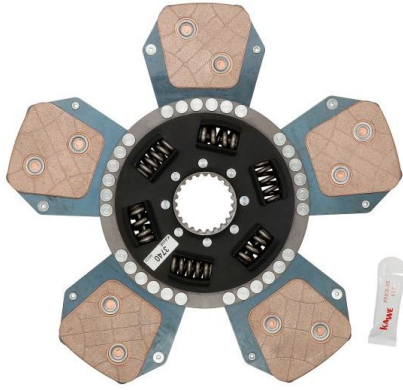

Ovlašćeni Servis doo

Gavrila Popovića 11, 11050, Beograd

☎ 069/3467-928

Online prodavnica

<https://ovlasceniservis.com/>

Kategorija: Kvačila

Lamela kvačila KAWE 3740 KW

Šifra proizvoda: IC-F73182

Cena: 31472.64 RSD

*u cenu je uračunat PDV

Clutch disc/plate (330mm) fits: LANDINI MYTHOS 01.99-

Spoljašnji prečnik: 330.0 mm | Profil mm: 48 mm | Broj slotova: 23.0 kom | Šifra proizvoda: IC-F73182

OE Šifre

3740	ARTNR_Z_TCD
3 033 093 00	LUK
333 0193 10	LUK
1878 600 569	SACHS
3657 987 M91	LANDINI
3667 112 M91	LANDINI

Deklaracija

Model:	Lamela kvačila KAWE 3740 KW IC-F73182
Naziv i vrsta robe:	Kvačila
Barkod:	3740 KW