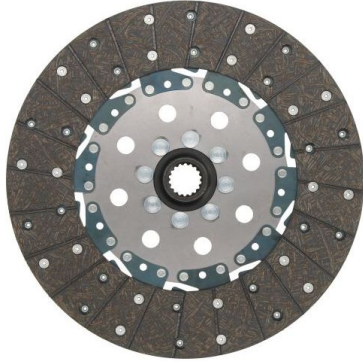

Ovlašćeni Servis doo

Gavrila Popovića 11, 11050, Beograd

☎ 069/3467-928

Online prodavnica

<https://ovlasceniservis.com/>

Kategorija: Kvačila

Lamela kvačila KAWE 3460 KW

Šifra proizvoda: IC-F73146

Cena: 17057.82 RSD

*u cenu je uračunat PDV

Clutch disc/plate (327mm, number of slots18,) fits: ZETOR 10520, 10540, 10641, 10741, 11441, 11641, 11741, 12441, 7520, 7540, 7540 E, 8011, 8045, 8045 CRYSTAL, 8520, 8540, 8540 E, 8620, 8621

Spoljašnji prečnik: 327.0 mm | Profil mm: 30 mm | Broj slotova: 18.0 kom | Šifra proizvoda: IC-F73146

OE Šifre

3460	ARTNR_Z_TCD
333 0142 11	LUK
16.021.902	ZETOR

Deklaracija

Model:	Lamela kvačila KAWE 3460 KW IC-F73146
Naziv i vrsta robe:	Kvačila
Barkod:	3460 KW
Prava potrošača:	Zagarantovana sva prava potrošača po osnovu zakona o zaštiti potrošača.