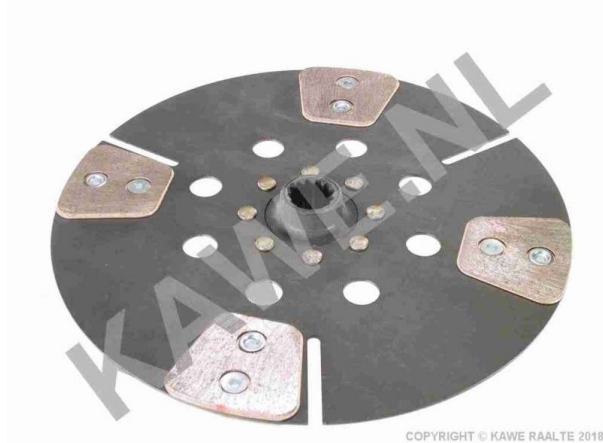

Ovlašćeni Servis doo

Gavrila Popovića 11, 11050, Beograd

☎ 069/3467-928

Online prodavnica

<https://ovlasceniservis.com/>

Kategorija: Kvačila

Lamela kvačila KAWE 2380 KW

Šifra proizvoda: IC-F7302D

Cena: 15878.72 RSD

*u cenu je uračunat PDV

Clutch disc/plate ceramic (280mm; no. of paddles: 4, number of slots13,) fits: JOHN DEERE 3210, 3210 A, 3210 X; RENAULT 320, 320 X, 325, 325 X, 335, 335 X, 340, 340 X, 345, 345 X, 330, 330 2WD

Spoljašnji prečnik: 280.0 mm | Tip: keramičke | Profil mm: 21,5x25 mm | Broj slotova: 13.0 kom | Broj prihвата: 4.0 kom | Šifra proizvoda: IC-F7302D

OE Šifre

328 0283 10	LUK
328 0373 10	LUK
1864 600 326	SACHS
7700 040 759	RVI
7700 052 919	RVI

Deklaracija

Model:	Lamela kvačila KAWE 2380 KW IC-F7302D
Naziv i vrsta robe:	Kvačila
Barkod:	2380 KW