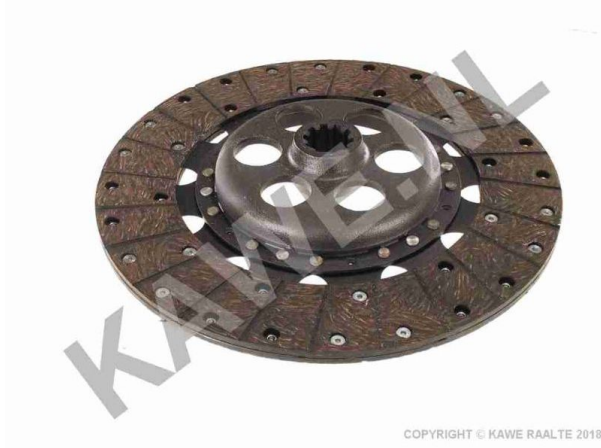

Ovlašćeni Servis doo

Gavrila Popovića 11, 11050, Beograd

☎ 069/3467-928

Online prodavnica

<https://ovlasceniservis.com/>

COPYRIGHT © KAWA RAALTE 2018

Kategorija: Kvačila

Lamela kvačila KAWE 2033 KW

Šifra proizvoda: IC-F72F65

Cena: 8927.44 RSD

*u cenu je uračunat PDV

Clutch disc/plate organic (270mm, number of slots10, full profile) fits: MASSEY FERGUSON 133, 133 MK III, 133S, 135, 135 FR, 135 MK III, 135 S, 135 UK, 135 V, 140 (3 CYL), 140 SUPER (3 CYL), 145

Spoljašnji prečnik: 270.0 mm | Profil inch: 1 1/8 Inč | Broj slotova: 10.0 kom | Šifra proizvoda: IC-F72F65

OE Šifre

327 0002 46	LUK
3620 410 M91	MASSEY FERGUSON
3620 410 M92	MASSEY FERGUSON
890 302 M91	MASSEY FERGUSON

Deklaracija

Model:	Lamela kvačila KAWE 2033 KW IC-F72F65
Naziv i vrsta robe:	Kvačila
Barkod:	2033 KW
Prava potrošača:	Zagarantovana sva prava potrošača po osnovu zakona o zaštiti potrošača.

Ovlašćeni Servis doo