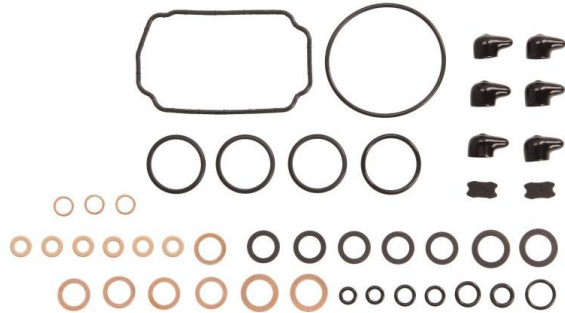

Ovlašćeni Servis doo

Gavrila Popovića 11, 11050, Beograd

☎ 069/3467-928

Online prodavnica

<https://ovlasceniservis.com/>

Kategorija: Dovod goriva

Element pumpe goriva BOSCH H 146 600 112

Šifra proizvoda: IC-E4F467

Cena: 1948.32 RSD

*u cenu je uračunat PDV

Set dihtunga

Tip: Set dihtunga | Šifra proizvoda: IC-E4F467

OE Šifre

9 461 610 423	BOSCH
8-94228-545-0	ISUZU
ME741207	MITSUBISHI
16799 89TA2	NISSAN
16799 V0700	NISSAN

Deklaracija

Model:	Element pumpe goriva BOSCH H 146 600 112 IC-E4F467
Naziv i vrsta robe:	Dovod goriva
Barkod:	H 146 600 112
Prava potrošača:	Zagarantovana sva prava potrošača po osnovu zakona o zaštiti potrošača.