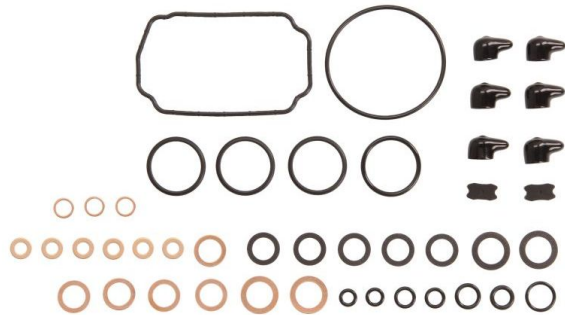

Ovlašćeni Servis doo

Gavrila Popovića 11, 11050, Beograd

☎ 069/3467-928

Online prodavnica

<https://ovlasceniservis.com/>

Kategorija: Dovod goriva

Element pumpe goriva BOSCH H 146 600 112

Šifra proizvoda: IC-E4F467

Cena: 1948.32 RSD

*u cenu je uračunat PDV

Set dihtunga

Tip: Set dihtunga | Šifra proizvoda: IC-E4F467

OE Šifre

| | |
|---------------|------------|
| 9 461 610 423 | BOSCH |
| 8-94228-545-0 | ISUZU |
| ME741207 | MITSUBISHI |
| 16799 89TA2 | NISSAN |
| 16799 V0700 | NISSAN |