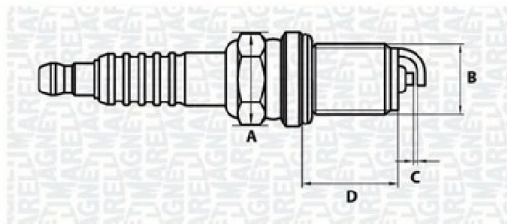

Kategorija: Svećice-Grejači**Svećica za paljenje****MAGNETI MARELLI****062000782304****Šifra proizvoda:** IC-E47320

Cena: 219.29 RSD

*u cenu je uračunat PDV

Svećica (cijena za 1kom.) odgovara: KIA CARENS II, RIO I; NISSAN MAXIMA III 1.5/1.6/3.0 10.88-

Dužina navoja: 19.0 mm | Dimenzija navoja: M14 mm | Nagib navoja: 1.25 mm | Veličina ključa: 16.0 mm | Broj elektroda: 1.0 kom | Udaljenost elektrode: 1.0 mm | Cena po: 1.0 kom | Šifra proizvoda: IC-E47320