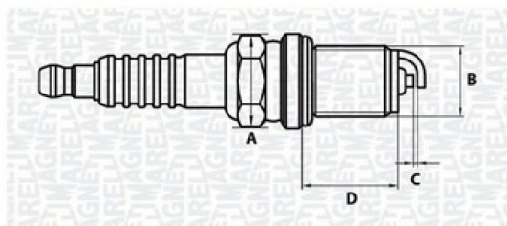

Kategorija: Svećice-Grejači**Svećica za paljenje****MAGNETI MARELLI****062000782304****Šifra proizvoda:** IC-E47320

Cena: 219.29 RSD

*u cenu je uračunat PDV

Svećica (cijena za 1kom.) odgovara: KIA CARENS II, RIO I; NISSAN MAXIMA III 1.5/1.6/3.0 10.88-

Dužina navoja: 19.0 mm | Dimenzija navoja: M14 mm | Nagib navoja: 1.25 mm | Veličina ključa: 16.0 mm | Broj elektroda: 1.0 kom | Udaljenost elektrode: 1.0 mm | Cena po: 1.0 kom | Šifra proizvoda: IC-E47320