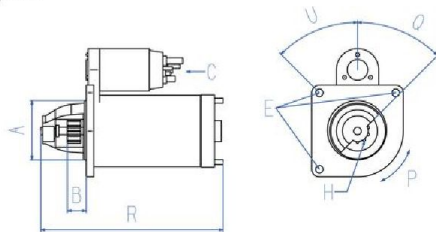

12 V, 2,0 kW

**Technical Data**

A 66 mm	E M10, M10, M10	Q 45 °
B 3 mm	H 10	R max. 226 mm
C 30, 50	P 	U 40 °

**Kategorija:** Elektro sistem**Starter BOSCH 0 986 029 090****Šifra proizvoda:** IC-E3AB4C

Cena: 23508 RSD

\*u cenu je uračunat PDV

Elektropokretač (12V, 2kW) odgovara: SUZUKI GRAND VITARA I 2.0D 02.01-09.05

Napon: 12.0 V | Nazivna snaga: 2.0 kW | Broj rupa sa navojem: 3.0 kom | Prečnik prirubnice: 66.0 mm | Broj zuba: 10.0 kom | Šifra proizvoda: IC-E3AB4C