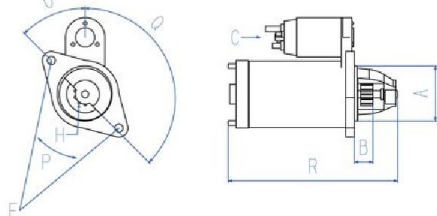

12 V, 1,7 kW

Technical Data

A 70 mm	E M10, M10	Q 140 °
B 15,3 mm	H 12	R max. 202 mm
C 30, 50	P	U 30 °

Kategorija: Elektro sistem

Starter BOSCH 0 986 025 940

Šifra proizvoda: IC-E3AB18

Cena: 20224.8 RSD

*u cenu je uračunat PDV

Elektropokretač (12V, 1,7kW) odgovara: MERCEDES C (C204), C (W204), C T-MODEL (S204), CLS (C218), CLS SHOOTING BRAKE (X218), E (A207), E (C207), E (W212), E T-MODEL (S212) 2.1D/2.2D 06.06-

Napon: 12.0 V | Nazivna snaga: 1.7 kW | Broj rupa sa navojem: 2.0 kom | Prečnik priрубnice: 70.0 mm | Broj zuba: 12.0 kom | Šifra proizvoda: IC-E3AB18