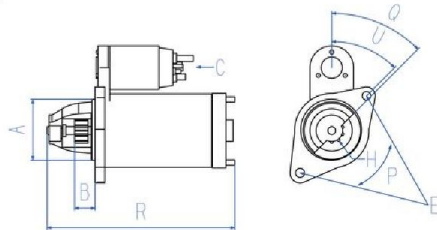

12 V, 4,0 kW

**Technical Data**

A 89 mm	E 10,9 mm, 10,9 mm	Q 70 °
B 48 mm	H 11	R max. 326 mm
C 30, 50	P 	U 40 °

**Kategorija:** Elektro sistem**Starter BOSCH 0 986 025 790****Šifra proizvoda:** IC-E3AB0A

Cena: 87968.16 RSD

\*u cenu je uračunat PDV

Starter (12V, 4kW) fits: JOHN DEERE 6000 4045HL280-6068T 01.97-

Napon: 12.0 V | Nazivna snaga: 4.0 kW | Broj rupa: 2.0 kom | Prečnik priрубnice: 89.0 mm | Broj zuba: 11.0 kom | Šifra proizvoda: IC-E3AB0A