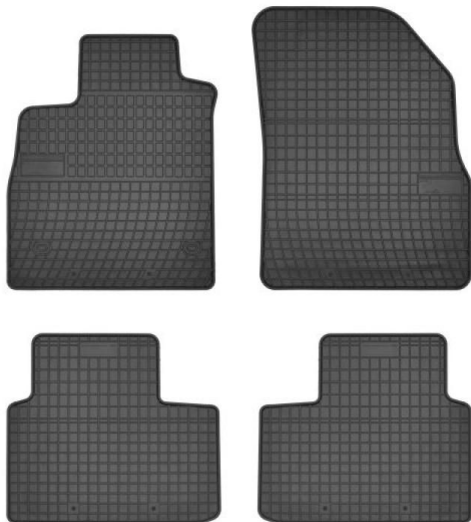

Ovlašćeni Servis doo

Gavrila Popovića 11, 11050, Beograd

☎ 069/3467-928

Online prodavnica

<https://ovlasceniservis.com/>

Kategorija: Patosnice

Patossnice RENAULT TALISMAN 03.16- (guma, 4kom., crna)

Šifra proizvoda: IC-E25F06

Cena: 5549.496 RSD

*u cenu je uračunat PDV

Tepisi za auto RENAULT TALISMAN 03.16- (guma, 4kom., crna)

Mjesto ugradnje: Nazad ·Napred | Podloga protiv klizanja: Da | Naziv: Gumene patosnice | Tip: Patosnice | Tip šasiije: Karavan / ·Sedan | Broj vrata: 4D / ·5D | Model: BASIC | Mesto ugradnje: Napred /Straga | Set: Da | Količina u setu: 4.0 kom | univerzalan: Ne | Boja: Crno | Materijal: Guma | Težina: 5.3 kg | EAN kod: 5907377547020 | Šifra proizvoda: IC-E25F06

OE Šifre

B01M0Y6RVK

AMAZON (ASIN)

Deklaracija

Model:	Patossnice RENAULT TALISMAN 03.16- (guma, 4kom., crna) IC-E25F06
Naziv i vrsta robe:	Patossnice
Barkod:	MMT A040 547020
Prava potrošača:	Zagarantovana sva prava potrošača po osnovu zakona o zaštiti potrošača.

Dimenzije i jedinice mere

Bruto težina: 5,44 KG