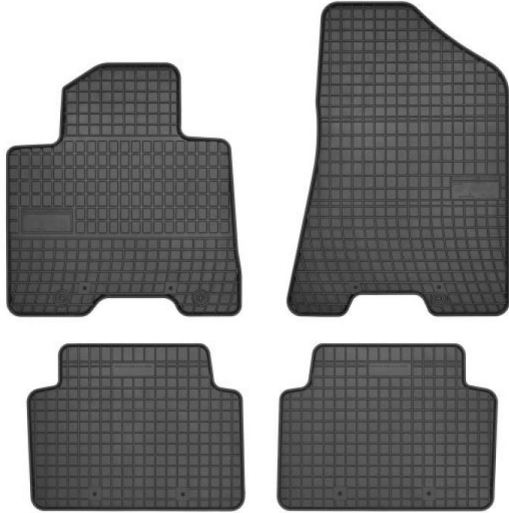

Ovlašćeni Servis doo

Gavrila Popovića 11, 11050, Beograd

☎ 069/3467-928

Online prodavnica

<https://ovlasceniservis.com/>

Kategorija: Patosnice

Patosnice HYUNDAI TUCSON; KIA SPORTAGE 06.15- (guma, 4kom., crna)

Šifra proizvoda: IC-E25EEF

Cena: 4937.472 RSD

*u cenu je uračunat PDV

Tepisi za auto HYUNDAI TUCSON; KIA SPORTAGE II, SPORTAGE III, SPORTAGE IV 09.04- (guma, 4kom., crna)

Mjesto ugradnje: Napred ·Nazad | Podloga protiv klizanja: Da | Naziv: Gumene patosnice | Tip: Patosnice | Tip šasiije: SUV | Model: BASIC | Mesto ugradnje: Napred /Straga | Set: Da | Količina u setu: 4.0 kom | univerzalan: Ne | Boja: Crno | Materijal: Guma | Težina: 4.35 kg | EAN kod: 5907377546610 | Šifra proizvoda: IC-E25EEF

OE Šifre

B016ZQXZWW

AMAZON (ASIN)

Deklaracija

Model:	Patosnice HYUNDAI TUCSON; KIA SPORTAGE 06.15- (guma, 4kom., crna) IC-E25EEF
Naziv i vrsta robe:	Patosnice
Barkod:	MMT A040 546610
Prava potrošača:	Zagarantovana sva prava potrošača po osnovu zakona o zaštiti potrošača.