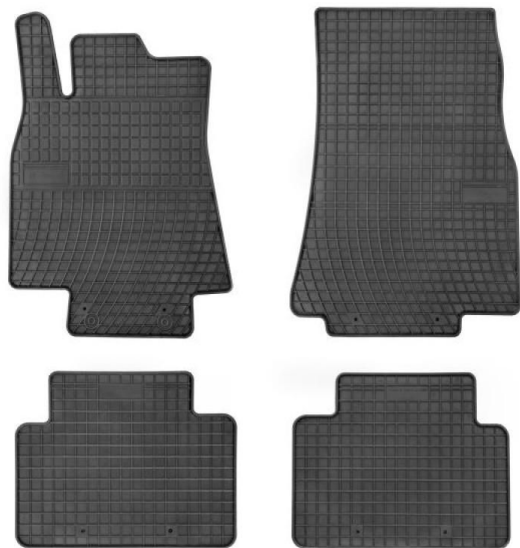

Ovlašćeni Servis doo

Gavrila Popovića 11, 11050, Beograd

☎ 069/3467-928

Online prodavnica

<https://ovlasceniservis.com/>

Kategorija: Patosnice

Patosnice MERCEDES A (W169) 09.04-06.12 (guma, 4kom., crna)

Šifra proizvoda: IC-E25EE8

Cena: 5640.48 RSD

*u cenu je uračunat PDV

Tepisi za auto MERCEDES A (W169) 09.04-06.12 (guma, 4kom., crna)

Mjesto ugradnje: Nazad ·Napred | Podloga protiv klizanja: Da | Naziv: Gumene patosnice | Tip: Patosnice | Tip šasijske: LIFTBACK | Model: BASIC | Mesto ugradnje: Napred /Straga | Set: Da | Količina u setu: 4.0 kom | univerzalan: Ne | Boja: Crno | Materijal: Guma | Težina: 5.09 kg | EAN kod: 5907377546375 | Šifra proizvoda: IC-E25EE8

OE Šifre

B01MRCSP6W

AMAZON (ASIN)

Deklaracija

Model:	Patosnice MERCEDES A (W169) 09.04-06.12 (guma, 4kom., crna) IC-E25EE8
Naziv i vrsta robe:	Patosnice
Barkod:	MMT A040 546375
Prava potrošača:	Zagarantovana sva prava potrošača po osnovu zakona o zaštiti potrošača.

Dimenzije i jedinice mere

Bruto težina: 5,70 KG