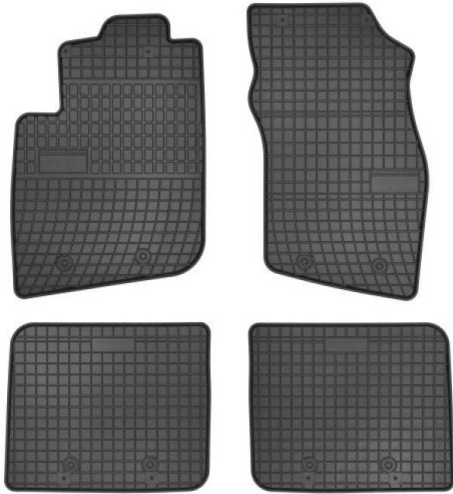

Ovlašćeni Servis doo

Gavrila Popovića 11, 11050, Beograd

☎ 069/3467-928

Online prodavnica

<https://ovlasceniservis.com/>

Kategorija: Patosnice

Patossnice VOLVO S40 I, V40 07.95-06.04 (guma, 4kom., crna)

Šifra proizvoda: IC-E25EAC

Cena: 4857.828 RSD

*u cenu je uračunat PDV

Tepisi za auto VOLVO S40 I, V40 07.95-06.04 (guma, 4kom., crna)

Mjesto ugradnje: Napred · Nazad | Podloga protiv klizanja: Da | Naziv: Gumene patosnice | Tip: Patosnice | Tip šasiije: Karavan / ·Sedan | Model: BASIC | Mesto ugradnje: Napred /Straga | Set: Da | Količina u setu: 4.0 kom | univerzalan: Ne | Boja: Crno | Materijal: Guma | Težina: 4.2 kg | EAN kod: 5907377541745 | Šifra proizvoda: IC-E25EAC

OE Šifre

B01D4KQ380	AMAZON (ASIN)
------------	---------------

Deklaracija

Model:	Patossnice VOLVO S40 I, V40 07.95-06.04 (guma, 4kom., crna) IC-E25EAC
Naziv i vrsta robe:	Patossnice
Barkod:	MMT A040 0941
Prava potrošača:	Zagarantovana sva prava potrošača po osnovu zakona o zaštiti potrošača.