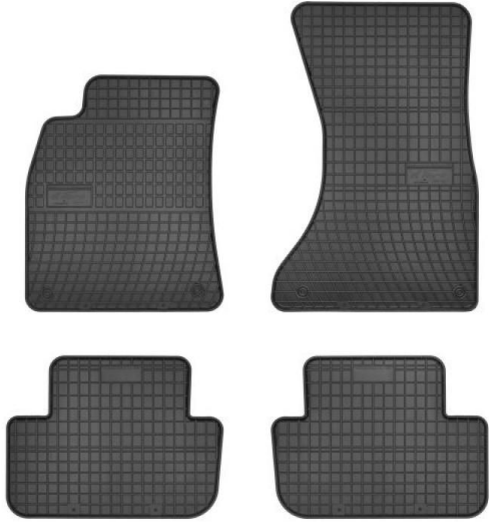

Ovlašćeni Servis doo

Gavrila Popovića 11, 11050, Beograd
☎ 069/3467-928

Online prodavnica

<https://ovlasceniservis.com/>

Kategorija: Patosnice

Patosnice AUDI A4 11.07-12.15 (guma, 4kom., crna)

Šifra proizvoda: IC-E25E72

Cena: 5549.496 RSD

*u cenu je uračunat PDV

Tepisi za auto AUDI A4 ALLROAD B8, A4 B8 11.07-05.16 (guma, 4kom., crna)

Mjesto ugradnje: Nazad ·Napred | Podloga protiv klizanja: Da | Naziv: Gumene patosnice | Tip: Patosnice | Tip šasijske: Karavan / ·Sedan | Model: BASIC | Mesto ugradnje: Napred /Straga | Set: Da | Količina u setu: 4.0 kom | univerzalan: Ne | Boja: Crno | Materijal: Guma | Težina: 4.85 kg | EAN kod: 5907377540793 | Šifra proizvoda: IC-E25E72

OE Šifre

B013NTM2AA	AMAZON (ASIN)
------------	---------------

Deklaracija

Model:	Patosnice AUDI A4 11.07-12.15 (guma, 4kom., crna) IC-E25E72
Naziv i vrsta robe:	Patosnice
Barkod:	MMT A040 0728
Prava potrošača:	Zagarantovana sva prava potrošača po osnovu zakona o zaštiti potrošača.