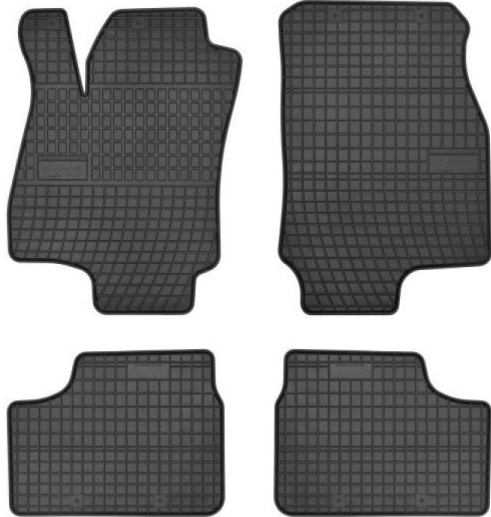

Ovlašćeni Servis doo

Gavrila Popovića 11, 11050, Beograd

☎ 069/3467-928

Online prodavnica

<https://ovlasceniservis.com/>

Kategorija: Patosnice

Patosnice OPEL ASTRA G, ASTRA G CLASSIC 02.98-07.09

Šifra proizvoda: IC-E25E5B

Cena: 4937.472 RSD

*u cenu je uračunat PDV

Tepisi za auto OPEL ASTRA G, ASTRA G CLASSIC 02.98-12.09 (guma, 4kom., crna)

Mjesto ugradnje: Napred · Nazad | Podloga protiv klizanja: Da | Naziv: Gumene patosnice | Tip: Patosnice | Tip šasijske: Karavan | Model: BASIC | Mesto ugradnje: Napred /Straga | Set: Da | Količina u setu: 4.0 kom | univerzalan: Ne | Boja: Crno | Materijal: Guma | Težina: 4.7 kg | EAN kod: 5907377540656 | Šifra proizvoda: IC-E25E5B