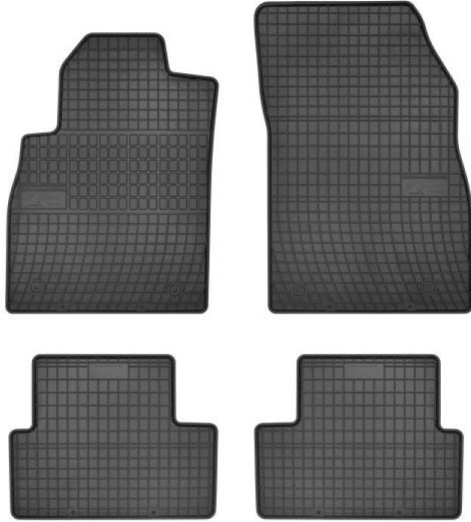

Ovlašćeni Servis doo

Gavrila Popovića 11, 11050, Beograd

☎ 069/3467-928

Online prodavnica

<https://ovlasceniservis.com/>

Kategorija: Patosnice

Patosnice CHEVROLET CRUZE, ORLANDO; OPEL ASTRA J, CASCADA 05.09

Šifra proizvoda: IC-E25E57

Cena: 4937.472 RSD

*u cenu je uračunat PDV

Tepisi za auto CHEVROLET CRUZE, ORLANDO; OPEL ASTRA J, ASTRA J GTC, CASCADA 05.09- (guma, 4kom., crna)

Mjesto ugradnje: Napred ·Nazad | Podloga protiv klizanja: Da | Naziv: Gumene patosnice | Tip: Patosnice | Tip šasije: Sedan / ·Kabriolet / ·Kombi / ·LIFTBACK | Model: BASIC | Mesto ugradnje: Napred /Straga | Set: Da | Količina u setu: 4.0 kom | univerzalan: Ne | Boja: Crno | Materijal: Guma | Težina: 4.48 kg | EAN kod: 5907377540465 | Šifra proizvoda: IC-E25E57