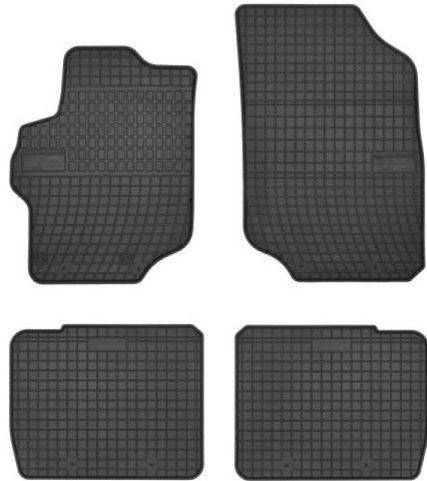

Ovlašćeni Servis doo

Gavrila Popovića 11, 11050, Beograd
☎ 069/3467-928

Online prodavnica

<https://ovlasceniservis.com/>

Kategorija: Patosnice

Patosnice CITROEN C-ELYSEE; PEUGEOT 301 11.12- (guma, 4kom., crna)

Šifra proizvoda: IC-E25E3E

Cena: 4857.828 RSD

*u cenu je uračunat PDV

Tepisi za auto CITROEN C-ELYSEE; PEUGEOT 301 11.12- (guma, 4kom., crna)

Mjesto ugradnje: Nazad ·Napred | Podloga protiv klizanja: Da | Naziv: Gumene patosnice | Tip: Patosnice | Tip šasijske: Sedan | Model: BASIC | Mesto ugradnje: Napred /Straga | Set: Da | Količina u setu: 4.0 kom | univerzalan: Ne | Boja: Crno | Materijal: Guma | Težina: 4.69 kg | EAN kod: 5907377541202 | Šifra proizvoda: IC-E25E3E

OE Šifre

B00ICKES6M

AMAZON (ASIN)

Deklaracija

Model:	Patosnice CITROEN C-ELYSEE; PEUGEOT 301 11.12- (guma, 4kom., crna) IC-E25E3E
Naziv i vrsta robe:	Patosnice
Barkod:	MMT A040 0643
Prava potrošača:	Zagarantovana sva prava potrošača po osnovu zakona o zaštiti potrošača.