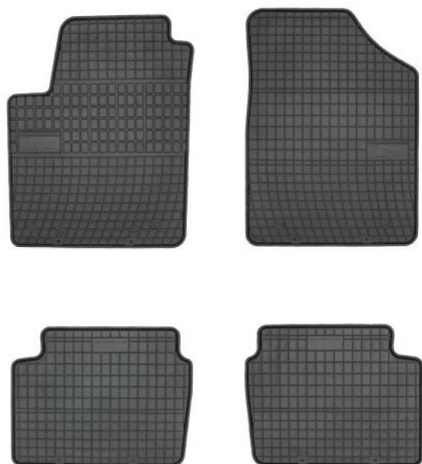

Ovlašćeni Servis doo

Gavrila Popovića 11, 11050, Beograd
☎ 069/3467-928

Online prodavnica

<https://ovlasceniservis.com/>

Kategorija: Patosnice

Patosnice HYUNDAI I10 01.08-12.17 (guma, 4kom., crna)

Šifra proizvoda: IC-E25E0C

Cena: 4857.828 RSD

*u cenu je uračunat PDV

Tepisi za auto HYUNDAI I10 | 01.08-12.17 (guma, 4kom., crna)

Mjesto ugradnje: Nazad ·Napred | Podloga protiv klizanja: Da | Naziv: Gumene patosnice | Tip: Patosnice | Tip šasijske: LIFTBACK | Model: BASIC | Mesto ugradnje: Napred /Straga | Set: Da | Količina u setu: 4.0 kom | univerzalan: Ne | Boja: Crno | Materijal: Guma | Težina: 4.026 kg | EAN kod: 5907377540021 | Šifra proizvoda: IC-E25E0C

OE Šifre

B01MSE5HVI	AMAZON (ASIN)

Deklaracija

Model:	Patosnice HYUNDAI I10 01.08-12.17 (guma, 4kom., crna) IC-E25E0C
Naziv i vrsta robe:	Patosnice
Barkod:	MMT A040 0425
Prava potrošača:	Zagarantovana sva prava potrošača po osnovu zakona o zaštiti potrošača.

Dimenzije i jedinice mere

Bruto težina:	4,12 KG