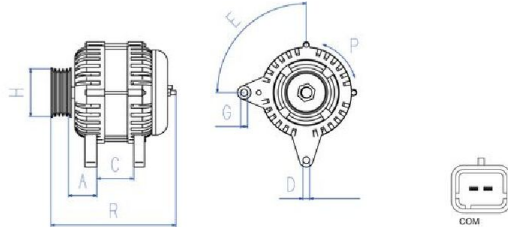

14 V, 80 A

Technical Data

A 42 mm	E 90 °	R max. 171 mm
C 46 mm	G 10,5 mm / M10	P
D 10,5 mm / M10	H 49 mm	T* B+(M8), COM

* Terminal

Kategorija: Elektro sistem

Alternator BOSCH 0 986 082 740

Šifra proizvoda: IC-D8ECF4

Cena: 31230.72 RSD

*u cenu je uracunat PDV

Alternator (14V, 80A) odgovara: CITROEN C2, C2 ENTERPRISE, C3 I, C3 PLURIEL; PEUGEOT 207 1.1/1.4 02.02-

Napon: 14.0 V | Struja punjenja: 80.0 A | Remenica: Da | Broj kanala: 6.0 kom | Dimenzija: 49.0 mm | Servo kočnice: Ne | Šifra proizvoda: IC-D8ECF4