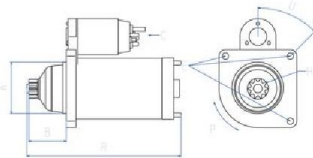

24 V, 6,2 kW

**Kategorija:** Elektro sistem**Starter BOSCH 0 986 022 980****Šifra proizvoda:** IC-D8C903

Cena: 110933.28 RSD

*u cenu je uračunat PDV

Technical Data

A 92 mm	E 13,8 mm, 13,8 mm, 13,8 mm	Q
B 48 mm	H 12	R max. 347 mm
C 30, 50	P 	U 85 °

Starter (24V, 6,2kW) fits: MERCEDES ACTROS MP2 / MP3, ACTROS MP4 / MP5, ANTOS, AROCS, AXOR 2, CAPACITY, CITARO (O 530), CONECTO (O 345), INTEGRO (O 550), INTOURO, O 403 M476.930-OM542.969 01.98-

Napon: 24.0 V | Nazivna snaga: 6.2 kW | Broj rupa: 3.0 kom | Prečnik prirubnice: 92.0 mm | Broj zuba: 12.0 kom | Tip menjača: With reducing transmission | Šifra proizvoda: IC-D8C903