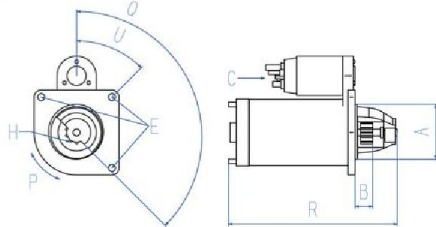

12 V, 2,2 kW

**Technical Data**

A 76,2 mm	E 10 mm, M10, M10	Q 120 °
B -0,7 mm	H 12	R max. 245 mm
C 30, 50	P	U 37 °

Kategorija: Elektro sistem**Starter BOSCH 0 986 025 370****Šifra proizvoda:** IC-D83878**Cena:** 48127.68 RSD