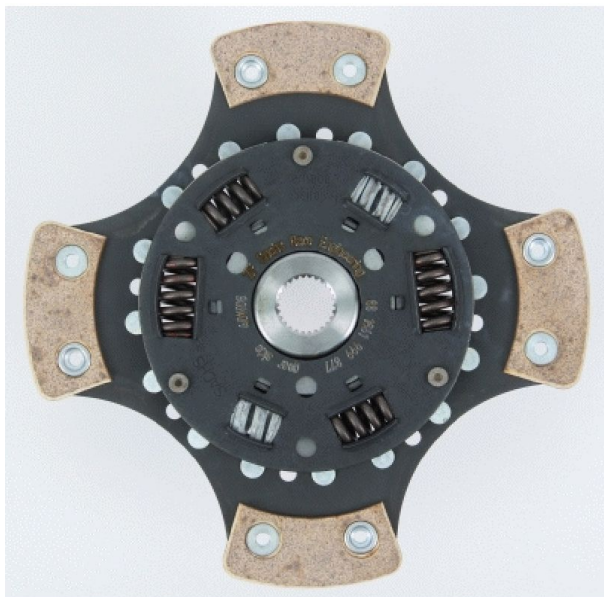

Ovlašćeni Servis doo

Gavrila Popovića 11, 11050, Beograd

☎ 069/3467-928

Online prodavnica

<https://ovlasceniservis.com/>

Kategorija: Kvačila

Lamela kvačila SACHS 881861 999877

Šifra proizvoda: IC-D6CEAC

Cena: 58195 RSD

*u cenu je uračunat PDV

Clutch disc/plate - Sinter, šr. 210 mm; fits: RENAULT CLIO II, ESPACE III, LAGUNA I, MEGANE I, MEGANE I CLASSIC, MEGANE I COACH, MEGANE SCENIC, SCENIC I, SCENIC II 1.6/1.8/2.0 90-179 11.93-06.09

Dimenzija: 210.0 mm | Broj zuba: 26.0 kom | Parametar: 210TPS | Maksimalan obrtni moment: 280.0 Nm | Hub profil: 20x21,9-26N | Broj slotova: 26.0 kom | Tip diska: Sinter | Serije: Sachs Performance | EAN kod: 4050451005075 | Šifra proizvoda: IC-D6CEAC

OE Šifre

881861 999877	ARTNR_Z_TCD
14 1878 076 841	SACHS
14 1878 076 941	SACHS
82 00 071 396	RENAULT
82 00 122 325	RENAULT

Deklaracija

Model:	Lamela kvačila SACHS 881861 999877 IC-D6CEAC
Naziv i vrsta robe:	Kvačila