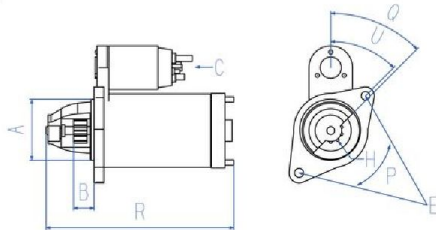

12 V, 1,1 kW

Technical Data

A 60 mm	E M10, M10	Q 43 °
B 26 mm	H 10	R max. 236 mm
C 30, 50	P	U 43 °

Kategorija: Elektro sistem

Starter BOSCH 0 986 022 280

Šifra proizvoda: IC-D64171

Cena: 35680.32 RSD

*u cenu je uračunat PDV

Elektropokretač (12V, 1,1kW) MERCEDES C (W204), C T-MODEL (S204), E (A207), E (C207), E (W212), E T-MODEL (S212), GLK (X204), S (C216), S (W221), SL (R230), SLK (R171) 2.5-5.5 204-388

Napon: 12.0 V | Nazivna snaga: 1.1 kW | Broj rupa: 2.0 kom | Broj rupa sa navojem: 2.0 kom | Prečnik prirubnice: 60.0 mm | Broj zuba: 10.0 kom | Primena do: 06.15 | Šifra proizvoda: IC-D64171