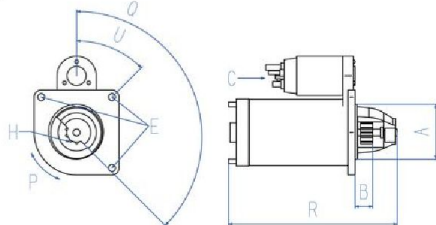

12 V, 1,4 kW

**Technical Data**

A 76,2 mm	E 10 mm, M10, M10	Q 142 °
B -1 mm	H 9	R max. 214 mm
C 30, 50	P	U 37 °

Kategorija: Elektro sistem**Starter BOSCH 0 986 020 860****Šifra proizvoda:** IC-D2077D

Cena: 32850.72 RSD