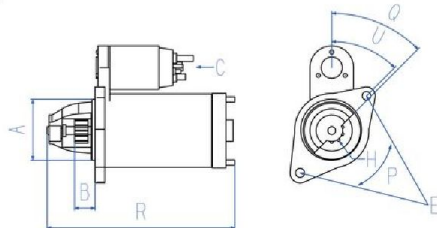

12 V, 1,4 kW

**Technical Data**

A 77 mm	E M10, M10	Q 30 °
B 10 mm	H 8	R max. 216 mm
C 30, 50	P	U 30 °

**Kategorija:** Elektro sistem**Starter BOSCH 0 986 020 411****Šifra proizvoda:** IC-D2076B

Cena: 26938.08 RSD