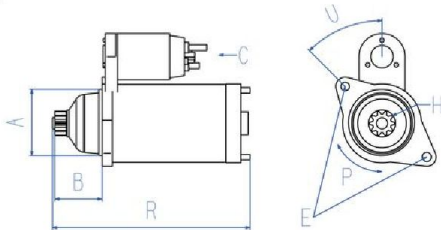

12 V, 1,0 kW

**Technical Data**

A 74 mm	E M10, M10	Q
B 5 mm	H 9	R max. 212 mm
C 30, 50	P	U 78 °

Kategorija: Elektro sistem**Starter BOSCH 0 986 018 701****Šifra proizvoda:** IC-D20727

Cena: 26340.48 RSD

*u cenu je uračunat PDV

Elektropokretač (12V, 1kW) TOYOTA COROLLA, PASEO, STARLET 1.3/1.4/1.5 75-90

Napon: 12.0 V | Nazivna snaga: 1.0 kW | Broj rupa: 2.0 kom | Broj rupa sa navojem: 2.0 kom |
Prečnik prirubnice: 74.0 mm | Broj zuba: 9.0 kom | Tip menjača: With reducing transmission | Šifra
proizvoda: IC-D20727