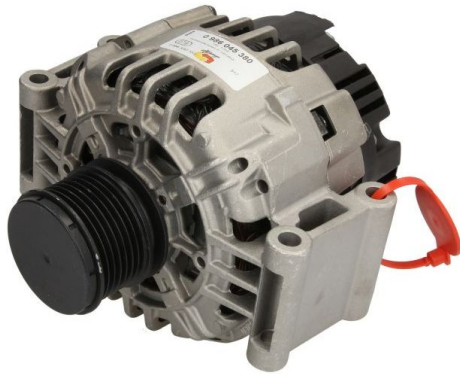

Ovlašćeni Servis doo

Gavrila Popovića 11, 11050, Beograd

☎ 069/3467-928

Online prodavnica

<https://ovlasceniservis.com/>

Kategorija: Elektro sistem

Alternator BOSCH 0 986 045 380

Šifra proizvoda: IC-CFE83A

Cena: 44009.28 RSD

*u cenu je uračunat PDV

Alternator (14V, 120A) odgovara: MERCEDES C (CL203), C (W203), C T-MODEL (S203), CLC (CL203), CLK (A209), CLK (C209), E (W211), E T-MODEL (S211), SLK (R171) 1.8 05.02-06.11

Napon: 14.0 V | Struja punjenja: 120.0 A | Remenica: Da | Broj kanala: 7.0 kom | Dimenzija: 56.0 mm | Neto realizacija palube: 12.0 V | Servo kočnice: Ne | Šifra proizvoda: IC-CFE83A

OE Šifre

0 124 515 088	BOSCH
0 124 515 198	BOSCH
271 154 08 02	MERCEDES
271 154 08 02 80	MERCEDES
A 271 154 08 02	MERCEDES
A 271 154 08 02 80	MERCEDES

Deklaracija

Model:	Alternator BOSCH 0 986 045 380 IC-CFE83A
Naziv i vrsta robe:	Elektro sistem

Ovlašćeni Servis doo

Gavrila Popovića 11, 11050, Beograd

☎ 069/3467-928

Online prodavnica

<https://ovlasceniservis.com/>