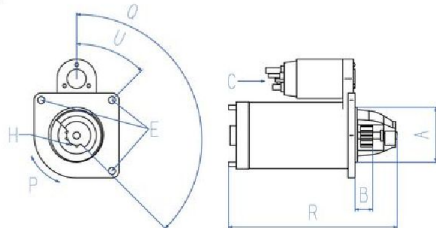

12 V, 0,8 kW

**Technical Data**

A 64,5 mm	E 9 mm, M8, 9 mm	Q 133 °
B 10,9 mm	H 8	R max. 205 mm
C 30, 50	P	U 38 °

**Kategorija:** Elektro sistem**Starter BOSCH 0 986  
024 210****Šifra proizvoda:** IC-CFDF48**Cena:** 19471.68 RSD

\*u cenu je uračunat PDV

Elektropokretač (12V, 0,8kW) FIAT BRAVA, BRAVO I, MAREA, PALIO, PUNTO, SEICENTO / 600, SIENA; LANCIA Y 1.1-1.3 52-82

Napon: 12.0 V | Nazivna snaga: 0.8 kW | Broj rupa: 2.0 kom | Broj rupa sa navojem: 1.0 kom | Prečnik pribornice: 64.5 mm | Broj zuba: 8.0 kom | Šifra proizvoda: IC-CFDF48