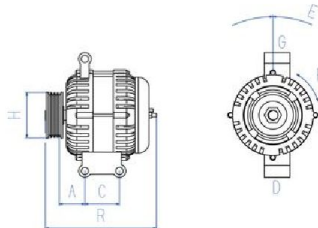

14 V, 90 A

**Technical Data**

A 41 mm	E 0°	R max. 197 mm
C 55 mm	G 9,3 mm	P
D 9,5 mm	H 54 mm	T* B+(M8), D+(M5)

* Terminal

Kategorija: Elektro sistem**Alternator BOSCH 0
986 048 771****Šifra proizvoda:** IC-CF068E

Cena: 42264 RSD

*u cenu je uračunat PDV

Alternator (14V, 90A) odgovara: ALFA ROMEO MITO; FIAT 500, 500 C, DOBLO, DOBLO CARGO, DOBLO/MINIVAN, FIORINO, FIORINO/MINIVAN, GRANDE PUNTO, IDEA, LINEA, PALIO, PANDA, PUNTO, PUNTO EVO 1.0-1.6 09.00-

Napon: 14.0 V | Struja punjenja: 90.0 A | Remenica: Da | Broj kanala: 6.0 kom | Dimenzija: 54.0 mm | Neto realizacija palube: 12.0 V | Servo kočnice: Ne | Šifra proizvoda: IC-CF068E

OE Šifre

0 124 225 063	BOSCH
0 986 048 773	BOSCH
DRA 4244	DELCO REMY
DRA 4254	DELCO REMY
10121-01120	DENSO
10121-01121	DENSO
101210-1190	DENSO
101210-1191	DENSO
101210-1192	DENSO
MS101210-1191	DENSO