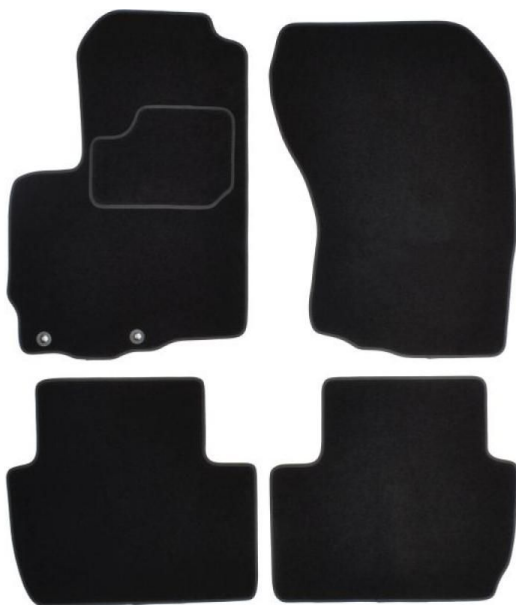

Ovlašćeni Servis doo

Gavrila Popovića 11, 11050, Beograd
☎ 069/3467-928

Online prodavnica

<https://ovlasceniservis.com/>

Kategorija: Patosnice

Patosnice MITSUBISHI OUTLANDER II 11.06-11.12 (velur, 4kom., crna)

Šifra proizvoda: IC-C63910

Cena: 5420.28 RSD

*u cenu je uračunat PDV

Velur patosnice, naprijed/nazad, velur, set, 4 kom, boja crno, MITSUBISHI OUTLANDER II 11.06-11.12, (EN) Off-road / SUV, (EN) 5 places; (EN) 7 places

Mjesto ugradnje: Nazad ·Napred | Podloga protiv klizanja: Ne | Naziv: Velur patosnice | Tip: Patosnice | Tip šasijske: SUV / ·TERENSKO VOZILO | Mesto ugradnje: Napred /Straga | Set: Da | Količina u setu: 4.0 kom | univerzalan: Ne | Boja: Crno | Materijal: Velur | Šifra proizvoda: IC-C63910

OE Šifre

MMT A041 831421 01

ARTNR_Z_TCD

Deklaracija

Model:	Patosnice MITSUBISHI OUTLANDER II 11.06-11.12 (velur, 4kom., crna) IC-C63910
Naziv i vrsta robe:	Patosnice
Barkod:	MMT A041 MIT110 PRM 01
Prava potrošača:	Zagarantovana sva prava potrošača po osnovu zakona o zaštiti potrošača.

Dimenzije i jedinice mere

Bruto težina: 2,10 KG