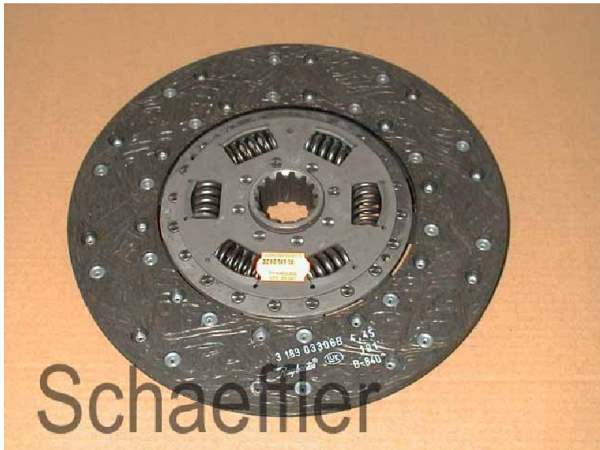

Ovlašćeni Servis doo

Gavrila Popovića 11, 11050, Beograd

☎ 069/3467-928

Online prodavnica

<https://ovlasceniservis.com/>

Kategorija: Kvačila

Lamela kvačila LUK

328 0185 16

Šifra proizvoda: IC-C34983

Cena: 29975.04 RSD

*u cenu je uračunat PDV

Clutch disc/plate organic (280mm, number of slots14, full profile) fits: AGRIFULL 55-46, 65-46, 55-66, 8045, 8050, 8055, 8060, 60, 80, 70, 75, 50, 60 II, 60 II DT, 60 II F, 70 II, 70 II DT

Spoljašnji prečnik: 280.0 mm | Profil mm: 35x40 mm | Broj slotova: 14.0 kom | Sa prigušivačem vibracija: Da | Šifra proizvoda: IC-C34983

OE Šifre

11Y6038	EGRO
3 028 099 08	LUK
3 028 099 09	LUK
77948	SPIDAN
SAT483	TRIPLEFIVE
509 2790	CASE
517 1053	CASE
517 1053	NEW HOLLAND

Deklaracija

Ovlašćeni Servis doo

Gavrila Popovića 11, 11050, Beograd

☎ 069/3467-928

Online prodavnica

<https://ovlasceniservis.com/>

Model:	Lamela kvačila LUK 328 0185 16 IC-C34983
Naziv i vrsta robe:	Kvačila
Barkod:	328 0185 16
Prava potrošača:	Zagarantovana sva prava potrošača po osnovu zakona o zaštiti potrošača.