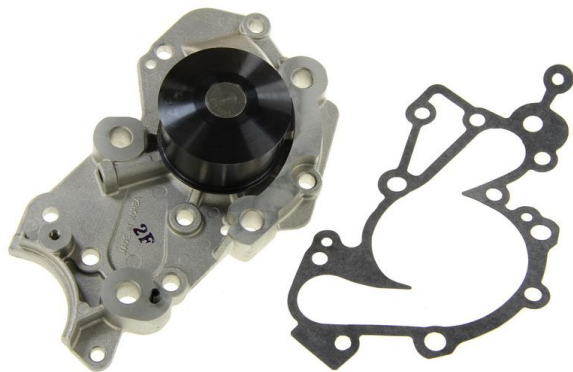

Ovlašćeni Servis doo

Gavrila Popovića 11, 11050, Beograd

☎ 069/3467-928

Online prodavnica

<https://ovlasceniservis.com/>

Kategorija: Hlađenje

Pumpa vode AISIN AISWPY-041

Šifra proizvoda: IC-C29968

Cena: 8981.15 RSD

*u cenu je uračunat PDV

Pumpa vode odgovara: HYUNDAI GRANDEUR, SANTA FÉ II; KIA CARNIVAL III, MAGENTIS 2.7 11.05-

Zaptivka: With gasket | Šifra proizvoda: IC-C29968

OE Šifre

WPY-041	AISIN
B072VRYZZB	AMAZON (ASIN)
WPY-041	ARTNR_Z_TCD
35-0H-H23	ASHIKA
ADG09156C	BLUE PRINT
BWP2290	BORG & BECK
EWP384	COMLINE
H-230	DOLZ
FWP70189	FLENNOR
P7741	HEPU
J1510329	HERTH+BUSS JAKOPARTS
PQ-H16	JAPANPARTS

Deklaracija

Model:	Pumpa vode AISIN AISWPY-041 IC-C29968
Naziv i vrsta robe:	Hlađenje
Barkod:	AISWPY-041
Prava potrošača:	Zagarantovana sva prava potrošača po osnovu zakona o zaštiti potrošača.

Dimenzije i jedinice mere