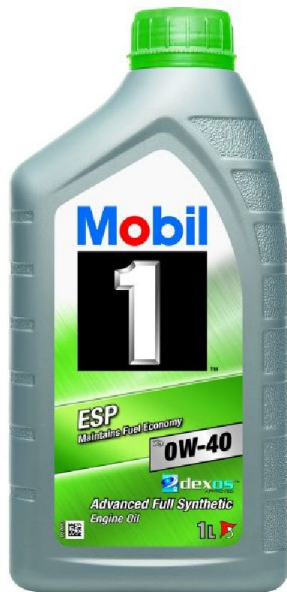

Ovlašćeni Servis doo

Gavrila Popovića 11, 11050, Beograd

☎ 069/3467-928

Online prodavnica

<https://ovlasceniservis.com/>

Kategorija: Motorno Ulje

Ulje za motor MOBIL MOBIL 1 ESP X3 0W40 1L

Šifra proizvoda: IC-C033FF

Cena: 2263.68 RSD

*u cenu je uračunat PDV

Motorno ulje MOBIL SAE 0W40 1l CF; SJ; SL; SM; SN; SN PLUS FIAT 9.55535-S2; GM DEXOS2; MB 229.51; MB 229.52

Naziv: Motorno ulje | Proizvođač: MOBIL | SAE norma kvalitete: SAE 0W40 | Kapacitet: 1.0 l | Norma: FIAT 9.55535-S2 ; ·MB 229.51 ; ·GM DEXOS2 ; ·MB 229.52 | API specifikacija: CF ; ·SJ ; ·SL ; ·SM ; ·SN ; ·SN PLUS | ACEA specifikacija: C3 | Podela piktograma: 1. Motorna ulja Šifra proizvoda: IC-C033FF

OE Šifre

2015101010K5	ARTNR_Z_TCD
MOBIL 1 ESP ?3 0W40	MOBIL
MOBIL 1 ESP X3 0W40	MOBIL
Mobil 1 ESP ?3 0W40	MOBIL

Deklaracija

Model:	Ulje za motor MOBIL MOBIL 1 ESP X3 0W40 1L IC-C033FF
Naziv i vrsta robe:	Motorno Ulje
Barkod:	MOBIL 1 ESP X3 0W40 1L
Proizvođač:	Mobil