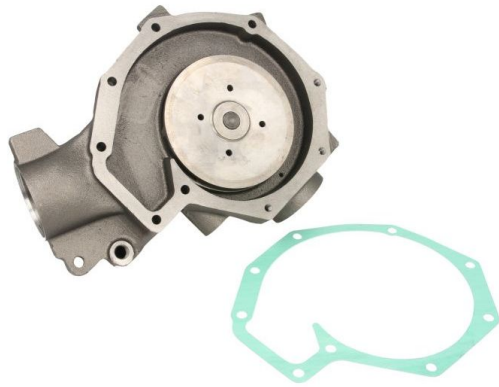

Ovlašćeni Servis doo

Gavrila Popovića 11, 11050, Beograd

☎ 069/3467-928

Online prodavnica

<https://ovlasceniservis.com/>

Kategorija: Hlađenje

Pumpa vode FEBI FE34116

Šifra proizvoda: IC-BF45A9

Cena: 29103.64 RSD

*u cenu je uračunat PDV

Febi pumpa za vodu

Zaptivka: With gasket | Dužina: 220.0 mm | Širina: 213.0 mm | Šifra proizvoda: IC-BF45A9

OE Šifre

13988DF	4U AUTOPARTS
34116	ARTNR_Z_TCD
57781	AUGER
20 1609 CF085	BF
DP185	DAYCO
D205	DOLZ
5.41007	DT
5.94126	DT
66303	EVR
220 1080	FRIMATEC
WP5039HD	GATES
GWP5039HD	GATES-AU

Ovlašćeni Servis doo

Gavrila Popovića 11, 11050, Beograd

☎ 069/3467-928

Online prodavnica

<https://ovlasceniservis.com/>

PA1335	GRAF
376 808-394	HELLA
P9930	HEPU
CP 475 000S	MAHLE
24-1335	METELLI
14-33 220 0003	MEYLE
06 2000 CF8500	OE GERMANY
100.157-00A	PE AUTOMOTIVE
051.261	SAMPA
VKPC 7017	SKF
WP-DF112	THERMOTEC
683579	UNIVERSAL COMPONENTS UK
28029000604	WINKLER
0 683 579	DAF
068 3579 R	DAF
1 399 150	DAF
1 609 853	DAF
683 579	DAF
683 579 R	DAF

Deklaracija

Model:	Pumpa vode FEBI FE34116 IC-BF45A9
Naziv i vrsta robe:	Hlađenje
Barkod:	FE34116

Prava potrošača: Zagarantovana sva prava potrošača po osnovu zakona o zaštiti potrošača.

Dimenzije i jedinice mere