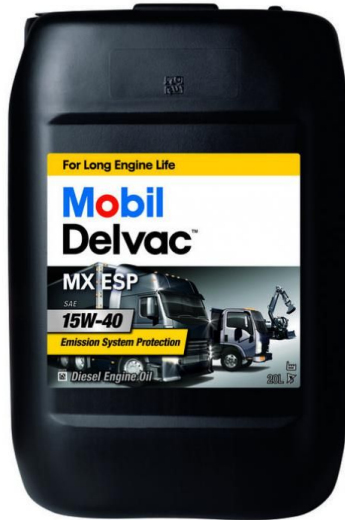

Ovlašćeni Servis doo

Gavrila Popovića 11, 11050, Beograd

☎ 069/3467-928

Online prodavnica

<https://ovlasceniservis.com/>

Kategorija: Motorno Ulje

Motorno ulje MOBIL DELVAC SAE 15W40 20L

Šifra proizvoda: IC-BC0233

Cena: 12971.23 RSD

*u cenu je uračunat PDV

20L Min mot 15W40 ulje filteri i sa DPF, SJ API API CG-4, CF -4, VDS-3, 4, M-3.275, MB228.3, 31

Naziv: Motorno ulje | Proizvođač: MOBIL | SAE norma kvalitete: SAE 15W40 | Kapacitet: 20.0 l | Norma: CATERPILLAR ECF-3 ; ·MACK EO-N+ ; ·MACK EO-O+ ; ·VOLVO VDS-2 ; ·VOLVO VDS-3 ; ·VOLVO VDS-4 | API specifikacija: CF-4 ; ·CG-4 ; ·SJ | Linija: DELVAC | Podela piktograma: 1. Motorna ulja Namena: Teretna vozila / ·Poljoprivreda / ·Autobusi / ·Industrija | Šifra proizvoda: IC-BC0233

OE Šifre

B00YMYJ1YG

AMAZON (ASIN)

Deklaracija

Model:	Motorno ulje MOBIL DELVAC SAE 15W40 20L IC-BC0233
Naziv i vrsta robe:	Motorno Ulje
Barkod:	DELVAC ESP MX 15W40 20L
Proizvođač:	Mobil
Prava potrošača:	Zagarantovana sva prava potrošača po osnovu zakona o zaštiti potrošača.