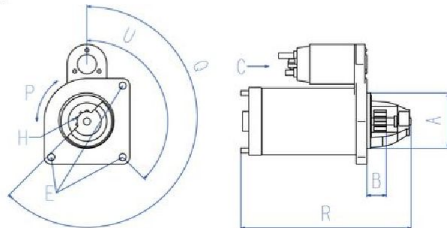

24 V, 4,0 kW

**Technical Data**

A 89 mm	E 10,5 mm, 10,5 mm, 10,5 mm	Q 205 °
B 27 mm	H 10	R max. 320 mm
C 30, 50	P	U 125 °

Kategorija: Elektro sistem**Starter BOSCH 0 986 021 190****Šifra proizvoda:** IC-BB8C1D