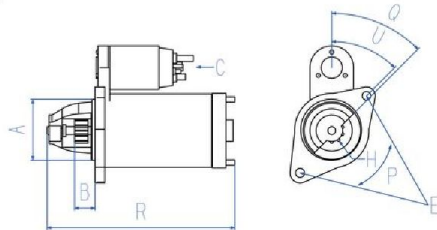

12 V, 1,1 kW

**Technical Data**

A 64 mm	E 8,5 mm, M8	Q 79 °
B 23,8 mm	H 9	R max. 200 mm
C 30, 50	P 	U 79 °

**Kategorija:** Elektro sistem**Starter BOSCH 0 986 021 240****Šifra proizvoda:** IC-B865E0

Cena: 33852.96 RSD

\*u cenu je uračunat PDV

Bosch Započeo 1,1 kW / trgovačka broj 2124 (EAN 3165144055853)

Napon: 12.0 V | Nazivna snaga: 1.1 kW | Broj rupa: 1.0 kom | Broj rupa sa navojem: 1.0 kom |  
Prečnik priрубnice: 64.0 mm | Broj zuba: 9.0 kom | Šifra proizvoda: IC-B865E0**OE Šifre**