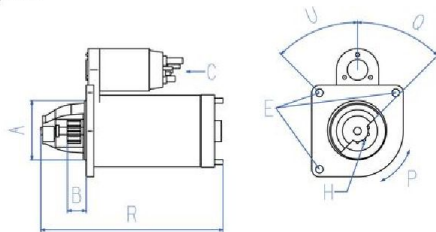

12 V, 2,2 kW

**Technical Data**

A 76 mm	E M10, M10, M10	Q 37 °
B 14,8 mm	H 10	R max. 252 mm
C 30, 50	P	U 48 °

Kategorija: Elektro sistem**Starter BOSCH 0 986 022 631****Šifra proizvoda:** IC-B463CD

Cena: 29416.32 RSD

*u cenu je uračunat PDV

Bosch starter Ford Fiesta 1.8DI-04.00, 10,98-11,04 Focus 1.8TDCi

Napon: 12.0 V | Nazivna snaga: 2.2 kW | Broj rupa sa navojem: 3.0 kom | Prečnik prirubnice: 76.0 mm | Broj zuba: 10.0 kom | Šifra proizvoda: IC-B463CD