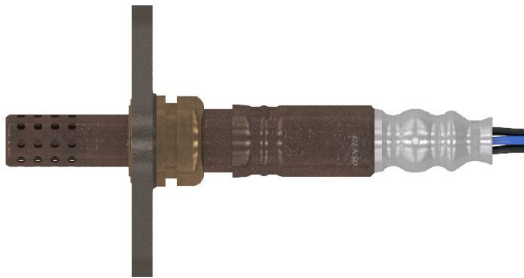

DENSO

**Kategorija:** Dovod goriva

Lambda-sonda DENSO DOX-0217

Šifra proizvoda: IC-B3B33C

Cena: 10228.99 RSD

*u cenu je uračunat PDV

lambda -96 Toyota Camry 2,2

Broj žica: 4.0 kom | Dužina: 320.0 mm | Tip: kontrola | Šifra proizvoda: IC-B3B33C

OE Šifre

ADT37004	BLUE PRINT
F 00H L00 090	BOSCH
065 500-3432	DENSO
065 500-3531	DENSO
065 500-3651	DENSO
065 500-3740	DENSO
065500-3430	DENSO
065500-3431	DENSO
065500-3530	DENSO
065500-3650	DENSO
234000-1330	DENSO
0473	NGK

Deklaracija

Model:	Lambda-sonda DENSO DOX-0217 IC-B3B33C
Naziv i vrsta robe:	Dovod goriva
Barkod:	DOX-0217
Prava potrošača:	Zagarantovana sva prava potrošača po osnovu zakona o zaštiti potrošača.

Ovlašćeni Servis doo