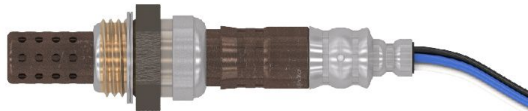

DENSO

**Kategorija:** Dovod goriva

Lambda-sonda DENSO DOX-0109

Šifra proizvoda: IC-B3B327

Cena: 5592.02 RSD

*u cenu je uračunat PDV

Lambda sonda (broj vodova: 4; duljina vodova: 750mm) UNIVERZALNA

Broj žica: 4.0 kom | Dužina: 750.0 mm | Tip: univerzalno | Šifra proizvoda: IC-B3B327