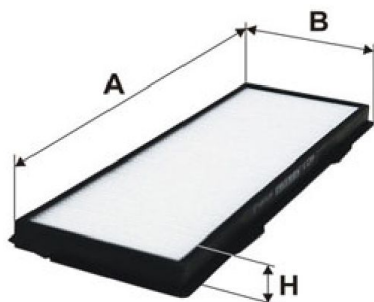

K 1294

Kategorija: Auto Klime

Filter, vazduh unutrašnjeg prostora FILTRON K 1294

Šifra proizvoda: IC-B294F6

Cena: 1648.8 RSD

*u cenu je uračunat PDV

Filtron filter zraka RVI DXI Magnum AE 293x118x20

Dužina: 377.0 mm | Širina: 123.0 mm | Visina: 20.0 mm | Spoljašnji prečnik: 377.0 mm | Unutrašnji prečnik 2: 134.0 mm | Šifra proizvoda: IC-B294F6