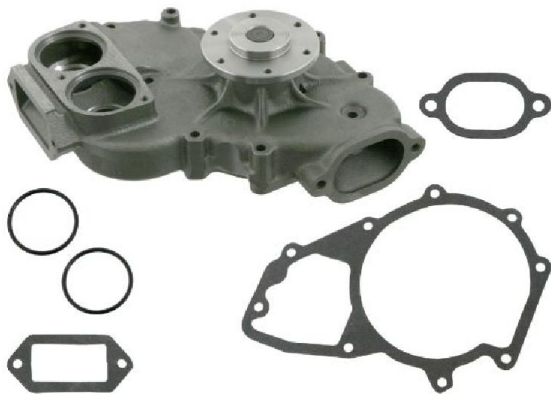

Ovlašćeni Servis doo

Gavrila Popovića 11, 11050, Beograd

☎ 069/3467-928

Online prodavnica

<https://ovlasceniservis.com/>

Kategorija: Hlađenje

Pumpa vode FEBI FE27724

Šifra proizvoda: IC-B0561D

Cena: 18511.7 RSD

*u cenu je uračunat PDV

Febi pumpi za vodu + DB pečata Axor (OM457)

Zaptivka: With gasket | With retarder: Da | Šifra proizvoda: IC-B0561D

OE Šifre

13977ME	4U AUTOPARTS
2202	AIRTEX
B006DHZBV2	AMAZON (ASIN)
27724	ARTNR_Z_TCD
57675	AUGER
20 1603 45702	BF
BWP32721	BORG & BECK
DP095	DAYCO
M-629	DOLZ
M669	DOLZ
4,61914	DT
4,62588	DT