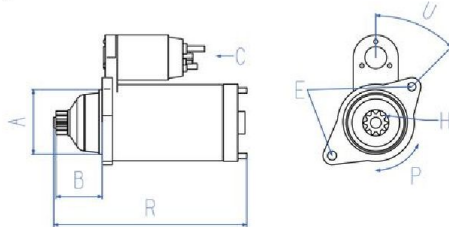

12 V, 2,0 kW

**Technical Data**

A 82,5 mm	E M12, M12	Q
B 21 mm	H 9	R max. 235 mm
C 30, 50	P	U 73 °

**Kategorija:** Elektro sistem**Starter BOSCH 0 986 021 630****Šifra proizvoda:** IC-B053BC

Cena: 34394.4 RSD

\*u cenu je uračunat PDV

BOSCH STARTER VW Crafter 06 -

Napon: 12.0 V | Nazivna snaga: 2.0 kW | Broj rupa: 2.0 kom | Broj rupa sa navojem: 2.0 kom | Prečnik prirubnice: 82.5 mm | Broj zuba: 9.0 kom | Tip menjača: With reducing transmission | Šifra proizvoda: IC-B053BC