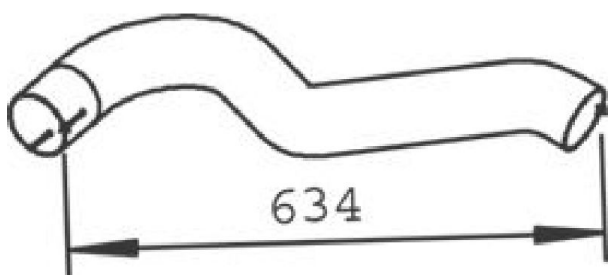

Ovlašćeni Servis doo

Gavrila Popovića 11, 11050, Beograd

☎ 069/3467-928

Online prodavnica

<https://ovlasceniservis.com/>

Kategorija: Izduvni sistem

Izduvna cev DINEX DIN53735

Šifra proizvoda: IC-9B43E1

Cena: 10737.79 RSD

*u cenu je uračunat PDV

DINEX cijevi Kraj MERCEDES

Mjesto ugradnje: Nazad | Mesto ugradnje: Straga | Dužina: 750.0 mm | Šifra proizvoda: IC-9B43E1

OE Šifre

53735	ARTNR_Z_TCD
26230298200	WINKLER
668.492.4604	MERCEDES
A6684924604	MERCEDES

Deklaracija

Model:	Izduvna cev DINEX DIN53735 IC-9B43E1
Naziv i vrsta robe:	Izduvni sistem
Barkod:	DIN53735
Prava potrošača:	Zagarantovana sva prava potrošača po osnovu zakona o zaštiti potrošača.

Ovlašćeni Servis doo