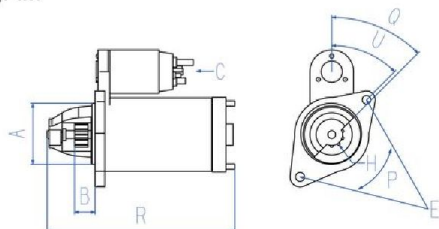

12 V, 1,7 kW

**Technical Data**

A 76,2 mm	E M10, M10	Q 9°
B 21 mm	H 9	R max. 263 mm
C 30, 50, 30h	P	U 9°

Kategorija: Elektro sistem**Starter BOSCH 0 986 016 920****Šifra proizvoda:** IC-636977

Cena: 29311.2 RSD